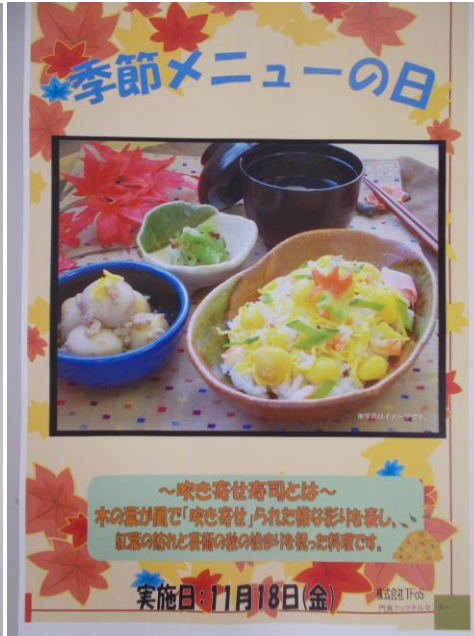

11月のメニュー

レクリエーション

デイサービス ハイジ幸福町
門真市幸福町20-2
☎06-6900-5372
FAX06-6900-5373