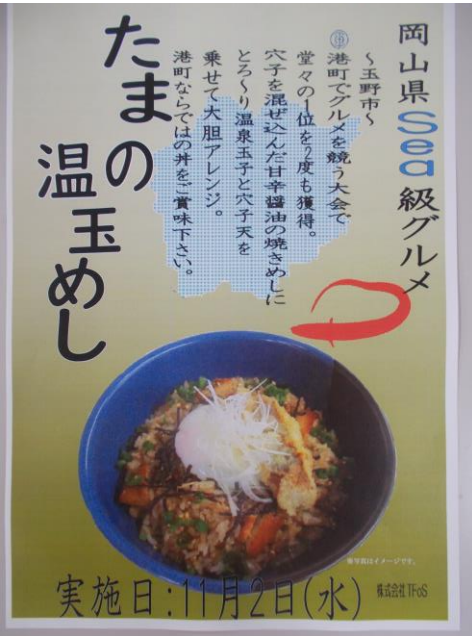

11月のメニュー

レクリエーション

デイサービス ハイジ幸福町
門真市幸福町20-2
☎06-6900-5372
FAX06-6900-5373